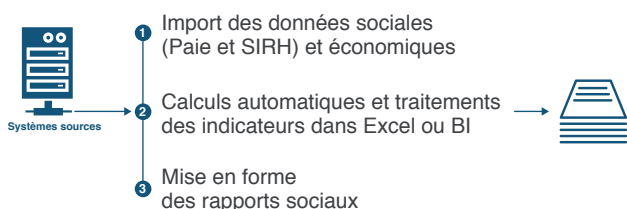

Base de données unique

Information économique et sociale réglementaire aux IRP

Crosstalent

2 versions fonctionnelles

	BDU Standard	BDU – MetaSIRH®
Capacité	Gestion documentaire et des indicateurs légaux	Calculs automatiques d'indicateurs et rapports sociaux
Fonctionnalités	⊕ Gestion de profils, de périmètres, des accès et des habilitations ⊕ Alertes et notifications automatiques des mises à jour ⊕ Référentiel d'indicateurs dynamique (200 indicateurs légaux) ⊕ Circuit d'approbation complexe ⊕ Évolutivité fonctionnelle et ergonomique	BDU Standard + ⊕ Calculs automatiques d'indicateurs (moteur MetaSIRH®) ⊕ Production de rapports sociaux ⊕ Tableaux de bord RH pour la Direction

→ Gain de temps pour l'équipe RH :

Nos solutions automatisent tout ou partie du processus classique de production des rapports sociaux.

SANS application Crosstalent